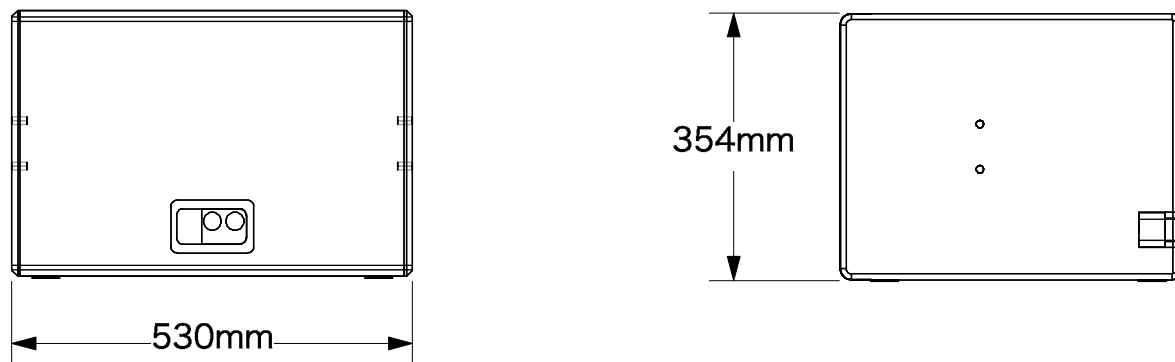

d&b audiotechnik

xS-Series 12S SUB Subwoofer

システムデータ	
周波数特性 (-5db 標準)	45 Hz - 130 Hz
周波数特性 (-5db 100 Hzモード)	45 Hz - 100 Hz
最大音圧レベル (1m, 無響音場)	
D6/10D使用時	124 dB
D20/30D使用時	127 dB
D80使用時	127 dB
スピーカーデータ	
公称インピーダンス	8 Ω
定格出力(RMS/ピーク 10ms)	300 / 1600W
コンポーネント	12インチドライバー(ネオジミウム磁性体)
コネクター	2 × NL4, ネジ式端子台
仕上	PCP, 黒色塗装
寸法 (HxWxD)	354 x 530 x 448 mm
重量	16 kg

製品番号	
Z1630.000	12S SUB Subwoofer
Z1630.001	12S SUB Subwoofer white
Z1630.100	12S SUB Subwoofer WR
Z1630.901	12S SUB Subwoofer SC

d&b audiotechnik

4-33-7, Higashi-Yamata, Tsuzuki-ku
Yokohama, 224-0023, Japan
Tel: +81-70-3873-0837

Subject : 12S SUB Subwoofer

Scale : 1:10	Date : 4/12/20
Format :	Drawn By : Y.Ichimaru
Units :	Checked By : Yo Kato
Drawing No. / File Name :	Phase :