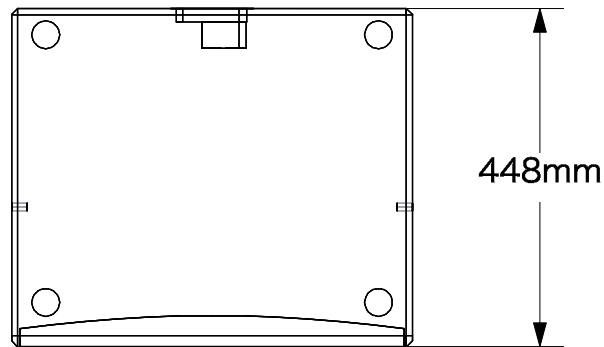

d&b audiotechnik

xS-Series 12S SUB Subwoofer

システムデータ	
周波数特性 (-5db 標準)	45 Hz - 130 Hz
周波数特性 (-5db 100 Hzモード)	45 Hz - 100 Hz
最大音圧レベル (1m, 無響音場)	
D6/10D使用時	124 dB
D20/30D使用時	127 dB
D80使用時	127 dB
スピーカーデータ	
公称インピーダンス	8 Ω
定格出力(RMS/ピーク 10ms)	300 / 1600W
コンポーネント	12インチドライバー(ネオジミウム磁性体)
コネクター	2 × NL4, ネジ式端子台
仕上	PCP, 黒色塗装
寸法 (HxWxD)	354 x 530 x 448 mm
重量	16 kg

製品番号	
Z1630.000	12S SUB Subwoofer
Z1630.001	12S SUB Subwoofer white
Z1630.100	12S SUB Subwoofer WR
Z1630.901	12S SUB Subwoofer SC

d&b audiotechnik

4-33-7, Higashi-Yamata, Tsuzuki-ku
Yokohama, 224-0023, Japan
Tel: +81-70-3873-0837

Subject : 12S SUB Subwoofer

Scale : 1:10	Date : 4/12/20
Format :	Drawn By : Y.Ichimaru
Units :	Checked By : Yo Kato
Drawing No. / File Name :	Phase :