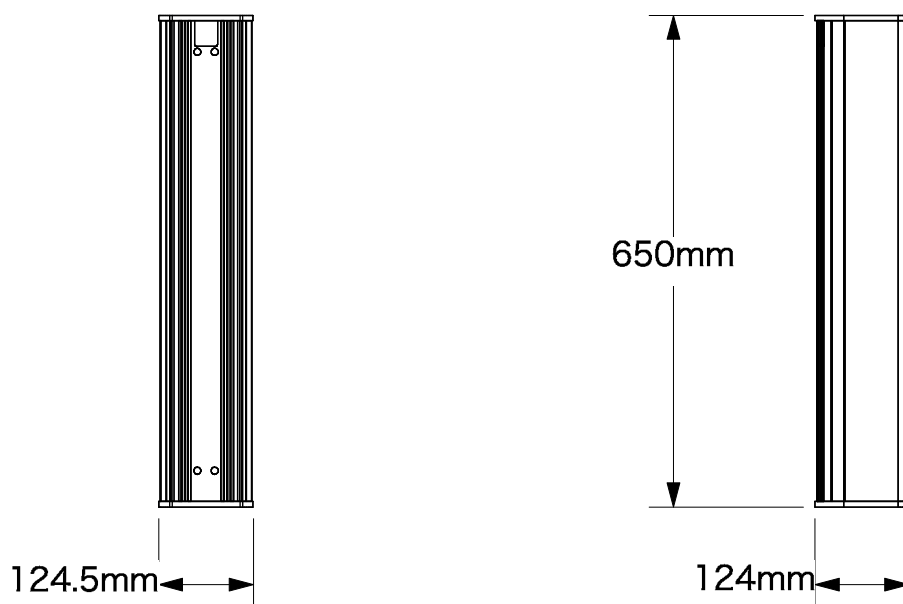

## xC-Series 16C Column loudspeaker

システムデータ	
周波数特性 (-5db 標準)	110 Hz - 18 kHz
最大音圧レベル (1m, 無響音場)	
D6/10D使用時	122 dB
30D/D20使用時	122 dB
D80使用時	122 dB
スピーカーデータ	
公称インピーダンス	12 Ω
定格出力(RMS/ピーク 10ms)	100 / 500 W
公称指向角度(水平×垂直)	90° × 40°
コンポーネント	4 × 4インチドライバー(ネオジウム磁性体) 1 × 0.75インチコンプレッションドライバー(CDホーン上に取付け) パッシブクロスオーバーネットワーク
コネクター	4極Phoenix端子, 1 × NLT4
仕上	白色、または黒色塗装(RALコードカスタムカラーに対応可能)
寸法 (H×W×D)	650 x 124.5 x 124 mm
重量	5 kg

製品番号	
Z1720.000	16C Column loudspeaker black
Z1720.001	16C Column loudspeaker white
Z1720.901	16C Column loudspeaker SC

 4-33-7, Higashi-Yamata, Tsuzuki-ku Yokohama, 224-0023, Japan Tel: +81-70-3873-0837	Subject : 16C Column loudspeaker	
	Scale : 1:10	Date : 11/12/20
	Format :	Drawn By : Y. Ichimaru
	Units :	Checked By : Yo Kato
	Drawing No. / File Name :	Phase :