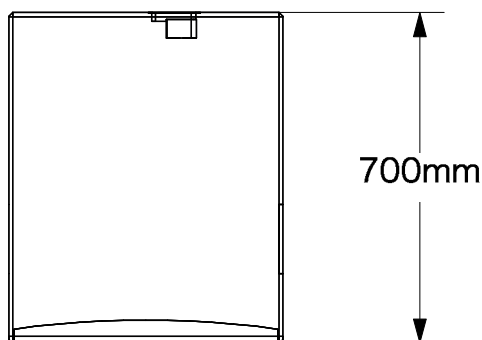

d&b audiotechnik

xA-Series 18A SUB subwoofer

システムデータ	
周波数特性 (-5db 標準)	37 Hz - 140 Hz
周波数特性 (-5db 100 Hzモード)	37 Hz - 100 Hz
最大音圧レベル (1m, 無響音場)	
D6/10D使用時	129 dB
30D/D20使用時	132 dB
D80使用時	132 dB
スピーカーデータ	
公称インピーダンス	8 Ω
定格出力(RMS/ピーク 10ms)	400 / 1600 W
コンポーネント	18インチドライバー(ネオジウム磁性体)
コネクター	2 × NL4, ネジ端子ブロック
仕上	黒色塗装(RALコードカスタムカラーに対応可能)
寸法 (HxWxD)	488 x 580 x 700 mm
重量	32 kg

製品番号	
Z1571.000	18A-SUB Subwoofer
Z1571.100	18A-SUB Subwoofer WR
Z1571.901	18A-SUB Subwoofer SC

d&b
audiotechnik

4-33-7, Higashi-Yamata, Tsuzuki-ku
Yokohama, 224-0023, Japan
Tel: +81-70-3873-0837

Subject :

18A-SUB Subwoofer

Scale : 1:16	Date : 14/12/20
Format :	Drawn By : Y. Ichimaru
Units :	Checked By : Yo Kato
Drawing No. / File Name :	Phase :