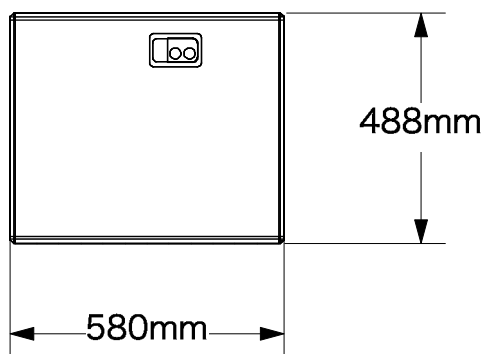

d&b audiotechnik

xA-Series 18A SUB subwoofer

システムデータ	
周波数特性 (-5db 標準)	37 Hz - 140 Hz
周波数特性 (-5db 100 Hzモード)	37 Hz - 100 Hz
最大音圧レベル (1m, 無響音場)	
D6/10D使用時	129 dB
30D/D20使用時	132 dB
D80使用時	132 dB
スピーカーデータ	
公称インピーダンス	8 Ω
定格出力(RMS/ピーク 10ms)	400 / 1600 W
コンポーネント	18インチドライバー(ネオジウム磁性体)
コネクター	2 × NL4, ネジ端子ブロック
仕上	黒色塗装(RALコードカスタムカラーに対応可能)
寸法 (HxWxD)	488 x 580 x 700 mm
重量	32 kg

製品番号	
Z1571.000	18A-SUB Subwoofer
Z1571.100	18A-SUB Subwoofer WR
Z1571.901	18A-SUB Subwoofer SC

d&b
audiotechnik

4-33-7, Higashi-Yamata, Tsuzuki-ku
Yokohama, 224-0023, Japan
Tel: +81-70-3873-0837

Subject :

18A-SUB Subwoofer

Scale : 1:16	Date : 14/12/20
Format :	Drawn By : Y. Ichimaru
Units :	Checked By : Yo Kato
Drawing No. / File Name :	Phase :