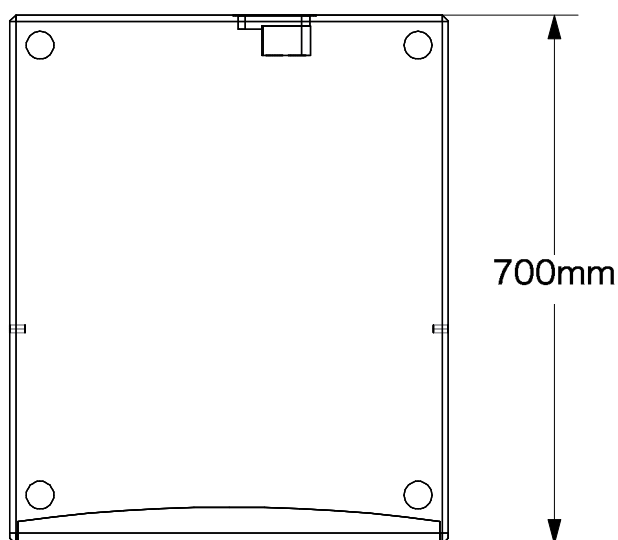

d&b audiotechnik

xS-Series 18S SUB Subwoofer

システムデータ	
周波数特性 (-5db 標準)	37 Hz - 140 Hz
周波数特性 (-5db 100 Hzモード)	37 Hz - 100 Hz
最大音圧レベル (1m, 無響音場)	
D6/10D使用時	129 dB
D20/30D使用時	132 dB
D80使用時	132 dB
スピーカーデータ	
公称インピーダンス	8 Ω
定格出力(RMS/ピーク 10ms)	400 / 1600W
コンポーネント	18インチドライバー(ネオジミウム磁性体)
コネクター	2 × NL4, ネジ式端子台
仕上	PCP, 黒色塗装
寸法 (HxWxD)	490 x 580 x 700 mm
重量	32 kg

製品番号	
Z1626.000	18S SUB Subwoofer
Z1626.001	18S SUB Subwoofer white
Z1626.100	18S SUB Subwoofer WR
Z1626.901	18S SUB Subwoofer SC

d&b audiotechnik

4-33-7, Higashi-Yamata, Tsuzuki-ku
Yokohama, 224-0023, Japan
Tel: +81-70-3873-0837

Subject : 18S SUB Subwoofer

Scale : 1:10	Date : 4/12/20
Format :	Drawn By : Y.Ichimaru
Units :	Checked By : Yo Kato
Drawing No. / File Name :	Phase :