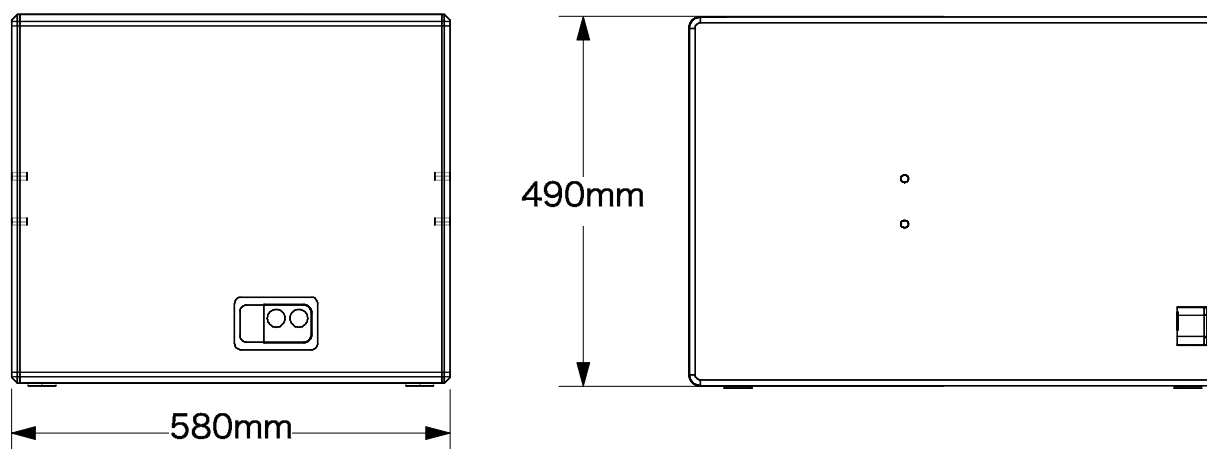

d&b audiotechnik

xS-Series 18S SUB Subwoofer

システムデータ	
周波数特性 (-5db 標準)	37 Hz - 140 Hz
周波数特性 (-5db 100 Hzモード)	37 Hz - 100 Hz
最大音圧レベル (1m, 無響音場)	
D6/10D使用時	129 dB
D20/30D使用時	132 dB
D80使用時	132 dB
スピーカーデータ	
公称インピーダンス	8 Ω
定格出力(RMS/ピーク 10ms)	400 / 1600W
コンポーネント	18インチドライバー(ネオジミウム磁性体)
コネクター	2 × NL4, ネジ式端子台
仕上	PCP, 黒色塗装
寸法 (HxWxD)	490 x 580 x 700 mm
重量	32 kg

製品番号	
Z1626.000	18S SUB Subwoofer
Z1626.001	18S SUB Subwoofer white
Z1626.100	18S SUB Subwoofer WR
Z1626.901	18S SUB Subwoofer SC

d&b audiotechnik

4-33-7, Higashi-Yamata, Tsuzuki-ku
Yokohama, 224-0023, Japan
Tel: +81-70-3873-0837

Subject : 18S SUB Subwoofer

Scale : 1:10	Date : 4/12/20
Format :	Drawn By : Y.Ichimaru
Units :	Checked By : Yo Kato
Drawing No. / File Name :	Phase :