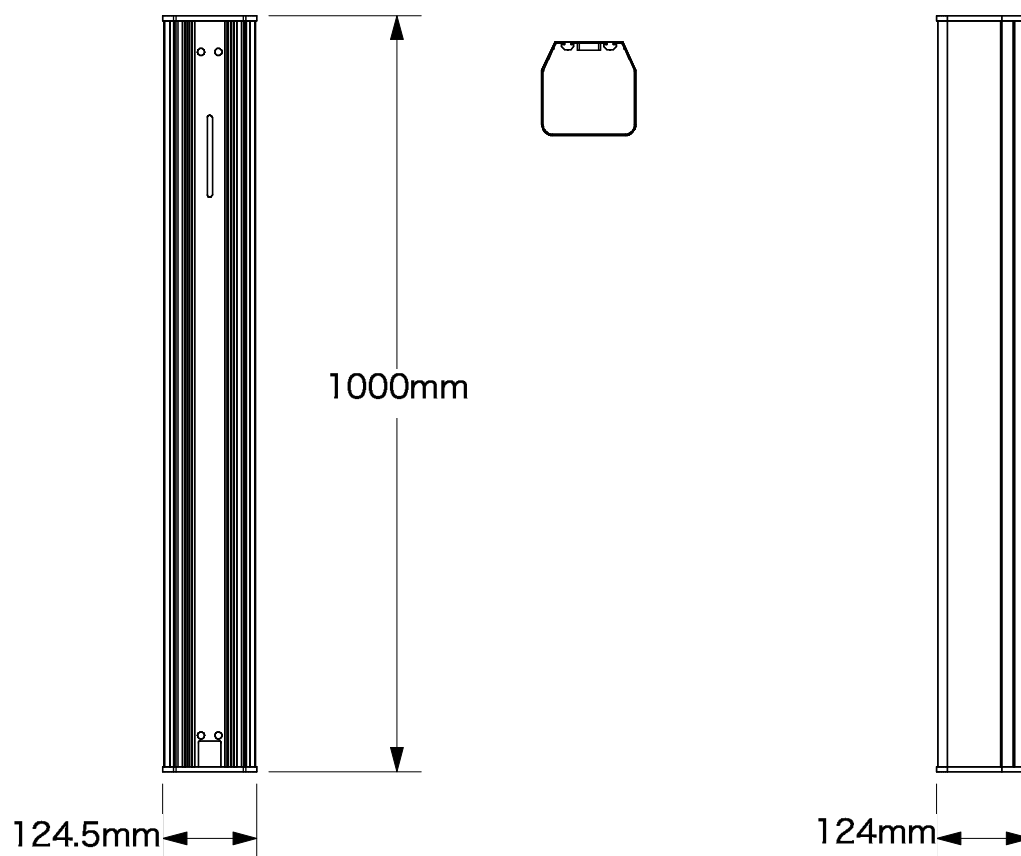

d&b audiotechnik

xC-Series 24C Column loudspeaker

システムデータ	
周波数特性 (-5db 標準)	110 Hz - 17 kHz
周波数特性 (-5db CUTモード)	150 Hz - 17 kHz
最大音圧レベル (1m, 無響音場)	
D6/10D使用時	126 dB
30D/D20使用時	126 dB
D80使用時	126 dB
スピーカーデータ	
公称インピーダンス	12 Ω
定格出力(RMS/ピーク 10ms)	125 / 600 W
公称指向角度(水平×垂直)	90° × 20°
LF/MFビームの垂直エイミング	-5°
HFセクションの垂直調整	0° - -14°
コンポーネント	6 × 4インチドライバー(ネオジミウム磁性体) 垂直ホーンアレイに内蔵された6 × 1.1インチドームツイーター パッシブクロスオーバーネットワーク
コネクター	4極Phoenix端子, 1 × NLT4
仕上	白色、または黒色塗装(RALコードカスタムカラーに対応可能)
寸法 (H×W×D)	1000 × 124.5 × 124 mm
重量	9 kg

製品番号	
Z1700.000	24C Column loudspeaker black
Z1700.001	24C Column loudspeaker white
Z1700.901	24C Column loudspeaker SC

 4-33-7, Higashi-Yamata, Tsuzuki-ku Yokohama, 224-0023, Japan Tel: +81-70-3873-0837	Subject : 24C Column loudspeaker	
	Scale : 1:10	Date : 11/12/20
	Format :	Drawn By : Y. Ichimaru
	Units :	Checked By : Yo Kato
	Drawing No. / File Name :	Phase :