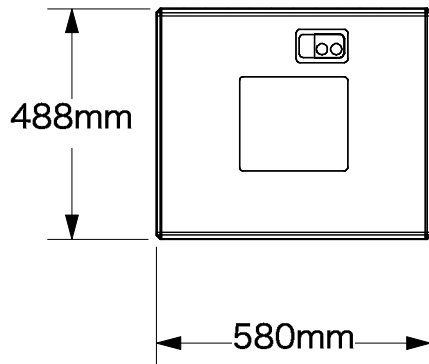

d&b audiotechnik

xA-Series 27A SUB subwoofer

システムデータ	
周波数特性 (-5db 標準)	40 Hz - 140 Hz
周波数特性 (-5db 100 Hzモード)	40 Hz - 100 Hz
最大音圧レベル (1m, 無響音場)	
D6/10D使用時	128 dB
30D/D20使用時	131 dB
D80使用時	131 dB
スピーカーデータ	
公称インピーダンス	6 Ω
定格出力(RMS/ピーク 10ms)	500 / 2000 W
コンポーネント	フロント：15インチドライバー(ネオジウム磁性体) リア：12インチドライバー(ネオジウム磁性体)
コネクター	2 × NL4, ネジ端子ブロック
仕上	黒色塗装(RALコードカスタムカラーに対応可能)
寸法 (HxWxD)	488 x 580 x 700 mm
重量	41 kg

製品番号	
Z1581.000	27A-SUB Subwoofer
Z1581.100	27A-SUB Subwoofer WR
Z1581.901	27A-SUB Subwoofer SC

d&b audiotechnik

4-33-7, Higashi-Yamata, Tsuzuki-ku
Yokohama, 224-0023, Japan
Tel: +81-70-3873-0837

Subject :

27A-SUB Subwoofer

Scale : 1:16	Date : 14/12/20
Format :	Drawn By : Y. Ichimaru
Units :	Checked By : Yo Kato
Drawing No. / File Name :	Phase :