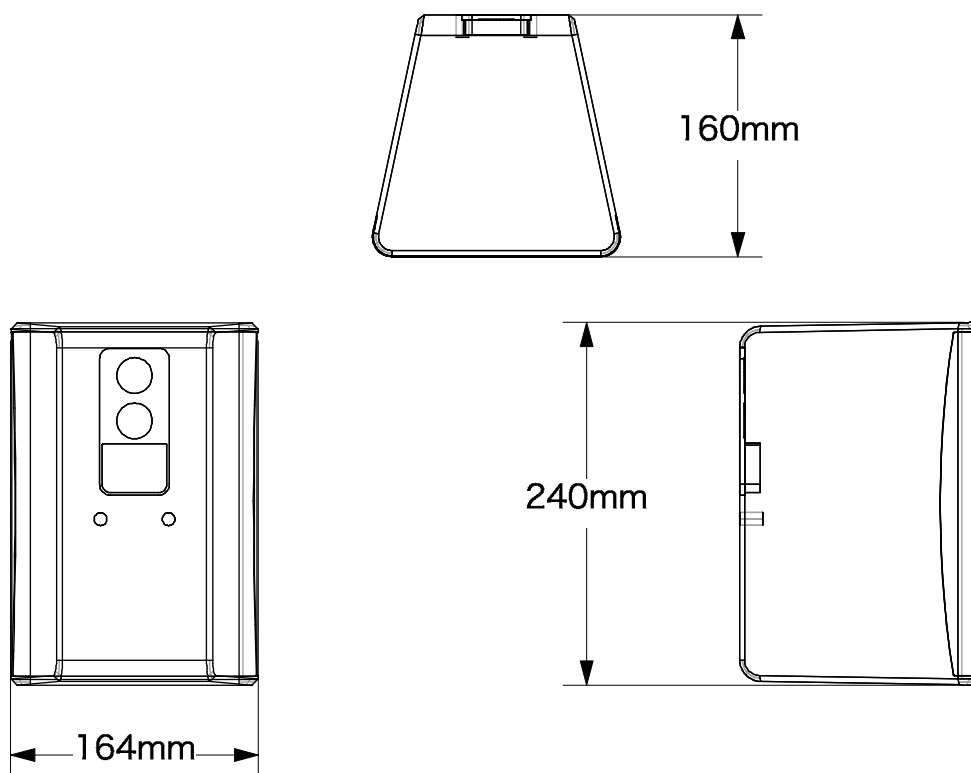

d&b audiotechnik

xS-Series 5S Loudspeaker

システムデータ	
周波数特性 (-5db 標準)	80 Hz - 20k Hz
周波数特性 (-5db CUTモード)	130 Hz - 20k Hz
最大音圧レベル (1m, 無響音場)	
D6/10D使用時	117 dB
D20/30D使用時	118 dB
D80使用時	118 dB
入力レベル(100dB SPL/1m)	-6 dBu
スピーカーデータ	
公称インピーダンス	16 Ω
定格出力(RMS/ピーク 10ms)	60 / 400W
公称指向角度	100°円錐状
コンポーネント	5インチドライバー 同軸マウント1インチドームツイーター パッシブクロスオーバーネットワーク
コネクター	2 × NL4,ネジ式端子台
仕上	PCP, 白色もしくはは黒色塗装
寸法 (HxWxD)	240 x 164 x 160 mm
重量	2.5 kg

製品番号	
Z1616.000	5S Loudspeaker
Z1616.001	5S Loudspeaker white
Z1616.901	5S Loudspeaker SC

 <p>4-33-7, Higashi-Yamata, Tsuzuki-ku Yokohama, 224-0023, Japan Tel: +81-70-3873-0837</p>	Subject : 5S Loudspeaker	
	Scale : 1:5	Date : 4/12/20
	Format :	Drawn By : Y.Ichimar
	Units :	Checked By : Yo Kato
	Drawing No. / File Name :	Phase :