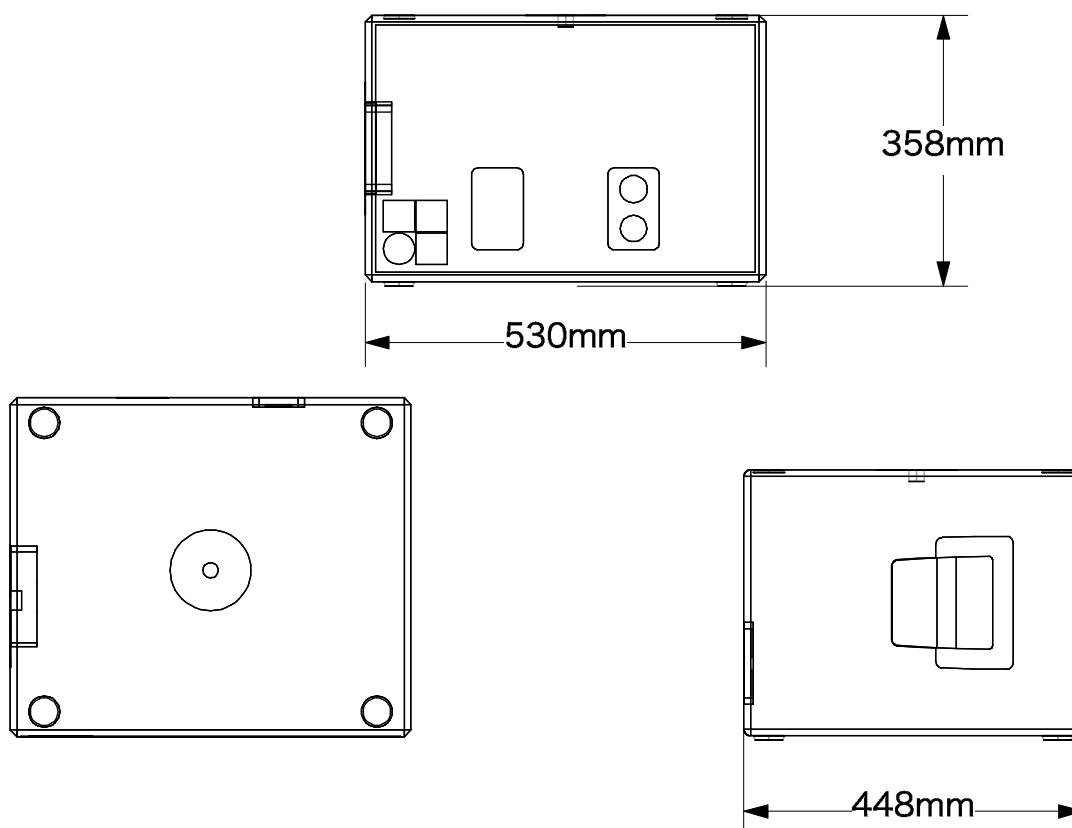

d&b audiotechnik

E-Series E12X SUB Subwoofer

システムデータ	
周波数特性 (-5db 標準)	45 Hz - 100 Hz
周波数特性 (-5db 140 Hzモード)	45 Hz - 140 Hz
最大音圧レベル (1m, 無響音場)	
D6/10D使用時	124 dB
D12/D20/30D使用時	127 dB
D80使用時	127 dB
スピーカーデータ	
公称インピーダンス	8 Ω
定格出力(RMS/ピーク 10ms)	300 / 1600W
コンポーネント	12インチドライバー
	パッシブクロスオーバーネットワーク
コネクター	2 × NLT4 F/M, 2 × EP5 または 2 × NL4
仕上	PCP, 黒色塗装
寸法 (HxWxD)	358 x 530 x 448 mm
重量	18 kg

製品番号	
Z0210.000	E12X SUB Subwoofer EP5
Z0210.001	E12X SUB Subwoofer NL4
Z0210.002	E12X SUB Subwoofer NLT4F/M

d&b audiotechnik

4-33-7, Higashi-Yamata, Tsuzuki-ku
Yokohama, 224-0023, Japan
Tel: +81-70-3873-0837

Subject : E12X SUB Subwoofer

Scale : 1:10	Date : 20/10/20
Format :	Drawn By : Y.Ichimaru
Units :	Checked By : Yo Kato
Drawing No. / File Name :	Phase :