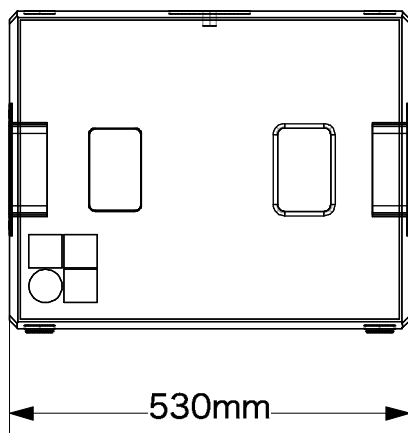

d&b audiotechnik

E-Series E15X SUB Subwoofer

システムデータ E12X SUB	
周波数特性 (-5db 標準)	37 Hz - 140 Hz
周波数特性 (-5db 100 Hzモード)	37 Hz - 100 Hz
最大音圧レベル (1m, 無響音場)	
D6/10D使用時	127 dB
D12/D20/30D使用時	130 dB
D80使用時	130 dB
スピーカーデータ	
公称インピーダンス	8 Ω
定格出力(RMS/ピーク 10ms)	300 / 1600W
コンポーネント	15インチドライバー
	パッシブクロスオーバーネットワーク
コネクター	2 × NLT4 F/M, 2 × EP5 または 2 × NL4
仕上	PCP, 黒色塗装
寸法 (HxWxD)	426 x 530 x 550 mm
重量	24 kg

製品番号	
Z0615.000	E15X SUB Subwoofer EP5
Z0615.001	E15X SUB Subwoofer NL4
Z0615.002	E15X SUB Subwoofer NLT4F/M

d&b audiotechnik

4-33-7, Higashi-Yamata, Tsuzuki-ku
Yokohama, 224-0023, Japan
Tel: +81-70-3873-0837

Subject: E15X SUB Subwoofer

Scale: 1:10	Date: 20/10/20
Format:	Drawn By: Y. Ichimaru
Units:	Checked By: Yo Kato
Drawing No. / File Name:	Phase: