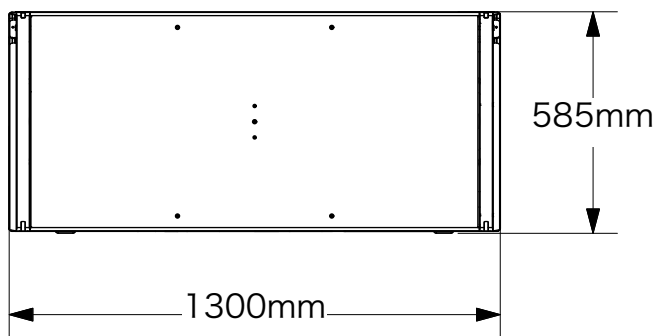

d&b audiotechnik

SL-Series SL-SUB Subwoofer

システムデータ	
周波数特性 (-5db 標準)	33 Hz - 84 Hz
周波数特性 (-5db CUTモード)	30 Hz - 65 Hz
最大音圧レベル (1m, 無響音場)	
D80使用時	144dB
スピーカーデータ	
公称インピーダンス(フロント/リア)	3 / 6 Ω
定格出力(RMS/ピーク 10ms)	1000 W / 4000 W
	500 W / 2000 W
コンポーネント	3 × 21 インチドライバー
コネクター	1 × NLT4 F
仕上	PCP, 黒色塗装
寸法 (HxWxD)	585 x 1300 x 975 / 1100 mm
重量	138 kg

製造番号	
Z0760.000	SL-SUB Subwoofer NLT4F

d&b audiotechnik

4-33-7, Higashi-Yamata, Tsuzuki-ku
Yokohama, 224-0023, Japan
Tel: +81-70-3873-0837

Subject : SL-SUB Subwoofer

Scale : 1:20	Date : 28/10/20
Format :	Drawn By : Y.Ichimaru
Units :	Checked By : Yo Kato
Drawing No. / File Name :	Phase :