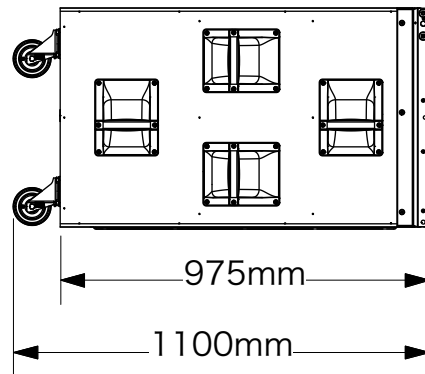

d&b audiotechnik

SL-Series SL-SUB Subwoofer

システムデータ	
周波数特性 (-5db 標準)	33 Hz - 84 Hz
周波数特性 (-5db CUTモード)	30 Hz - 65 Hz
最大音圧レベル (1m, 無響音場)	
D80使用時	144dB
スピーカーデータ	
公称インピーダンス(フロント/リア)	3 / 6 Ω
定格出力(RMS/ピーク 10ms)	1000 W / 4000 W
	500 W / 2000 W
コンポーネント	3 × 21 インチドライバー
コネクター	1 × NLT4 F
仕上	PCP, 黒色塗装
寸法 (HxWxD)	585 x 1300 x 975 / 1100 mm
重量	138 kg

製造番号	
Z0760.000	SL-SUB Subwoofer NLT4F

d&b audiotechnik

4-33-7, Higashi-Yamata, Tsuzuki-ku
Yokohama, 224-0023, Japan
Tel: +81-70-3873-0837

Subject : SL-SUB Subwoofer

Scale : 1:20	Date : 28/10/20
Format :	Drawn By : Y.Ichimaru
Units :	Checked By : Yo Kato
Drawing No. / File Name :	Phase :