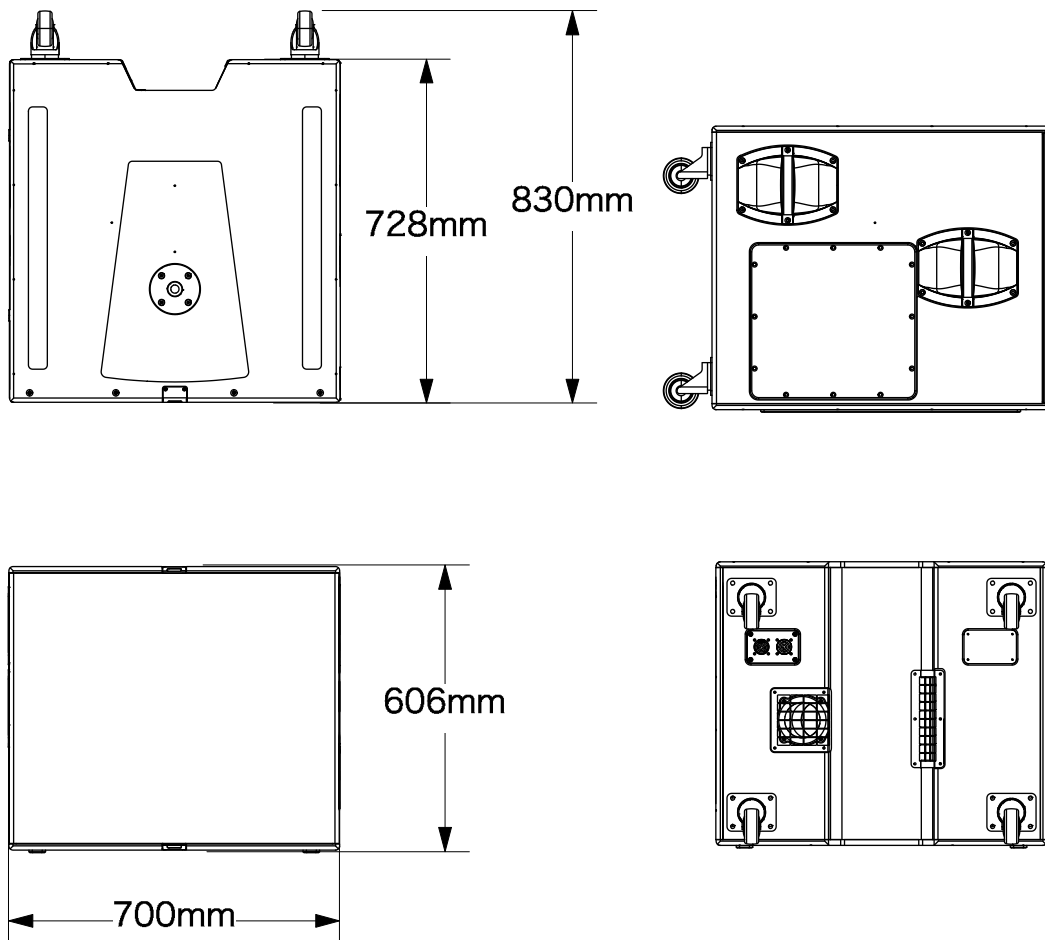

d&b audiotechnik

V-Series V-GSUB Loudspeaker

システムデータ	
周波数特性 (-5db 標準)	37 Hz - 115 Hz
周波数特性 (-5db CUTモード)	37 Hz - 95 Hz
最大音圧レベル (1m, 無響音場)	
30D/D20使用時	133 dB
D80使用時	137 dB
スピーカーデータ	
公称インピーダンス	8 Ω
定格出力(RMS/ピーク 10ms)	800 / 3200 W
コンポーネント	1 × 18インチドライバー 1 × 12インチドライバー
コネクター	2 × NLT4 F/M(オプション 2 × NL4 あるいは 2 × EP5)
仕上	PCP, 黒色塗装
寸法 (HxWxD)	606 x 700 x 728 mm
重量	61 kg

製品番号	
Z0519.000	V-GSUB Subwoofer EP5
Z0519.001	V-GSUB Subwoofer NL4
Z0519.002	V-GSUB Subwoofer NLT4F/M

 <p>4-33-7, Higashi-Yamata, Tsuzuki-ku Yokohama, 224-0023, Japan Tel: +81-70-3873-0837</p>	Subject : V-GSUB Subwoofer	
	Scale : 1:16	Date : 28/10/20
	Format :	Drawn By : Y. Ichimaru
	Units :	Checked By : Yo Kato
	Drawing No. / File Name :	Phase :