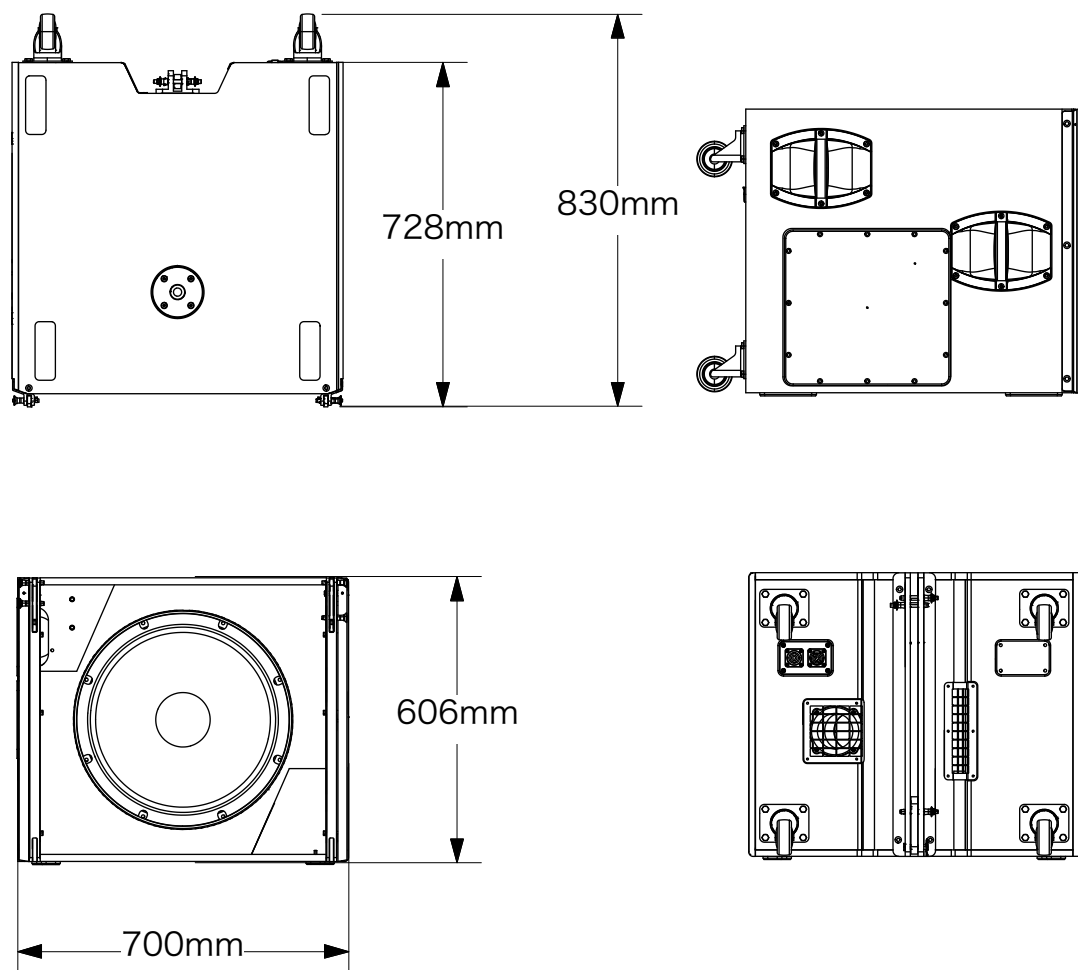

d&b audiotechnik

V-Series V-SUB Subwoofer

システムデータ	
周波数特性 (-5db 標準)	37 Hz - 115 Hz
周波数特性 (-5db CUTモード)	37 Hz - 95 Hz
最大音圧レベル (1m, 無響音場)	
30D/D20使用時	133 dB
D80使用時	137 dB
スピーカーデータ	
公称インピーダンス	8 Ω
定格出力(RMS/ピーク 10ms)	800 / 3200 W
スプレッド角度設定	0°と2.5°
コンポーネント	1 × 18インチドライバー 1 × 12インチドライバー
コネクター	2×NLT4 F/M(オプション 2×NL4 あるいは 2×EP5)
仕上	PCP,黒色塗装
寸法 (H×W×D)	606 x 700 x 728 mm
重量	64 kg

製品番号	
Z0518.000	V-SUB Subwoofer EP5
Z0518.001	V-SUB Subwoofer NL4
Z0518.002	V-SUB Subwoofer NLT4F/M

d&b audiotechnik

4-33-7, Higashi-Yamata, Tsuzuki-ku
Yokohama, 224-0023, Japan
Tel: +81-70-3873-0837

Subject :

V-SUB Subwoofer

Scale : 1:16	Date : 28/10/20
Format :	Drawn By : Y.Ichimaru
Units :	Checked By : Yo Kato
Drawing No. / File Name :	Phase :