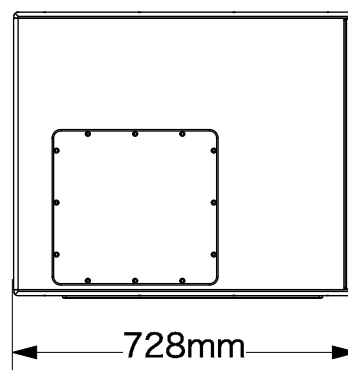

d&b audiotechnik

V-Series Vi-GSUB Subwoofer

システムデータ	
周波数特性 (-5db 標準)	37 Hz - 115 Hz
周波数特性 (-5db CUTモード)	37 Hz - 95 Hz
最大音圧レベル (1m, 無響音場)	
30D/D20使用時	133 dB
D80使用時	137 dB
スピーカーデータ	
公称インピーダンス	8 Ω
定格出力(RMS/ピーク 10ms)	800 / 3200 W
コンポーネント	1 × 18インチドライバー 1 × 12インチドライバー
コネクター	2 × NL4, ネジ式ターミナルブロック
仕上	黒色塗装(RALコードカスタムカラーに対応)
寸法 (HxWxD)	606 x 700 x 728 mm
重量	58 kg

製品番号	
Z0520.001	Vi-GSUB Subwoofer NL4
Z0520.100	Vi-GSUB Subwoofer WR
Z0520.901	Vi-GSUB Subwoofer SC

d&b audiotechnik

4-33-7, Higashi-Yamata, Tsuzuki-ku
Yokohama, 224-0023, Japan
Tel: +81-70-3873-0837

Subject :

Vi-GSUB Subwoofer

Scale : 1:16 Date : 27/11/20

Format : Drawn By : Y.Ichimar

Units : Checked By : Yo Kato

Drawing No. / File Name : Phase :