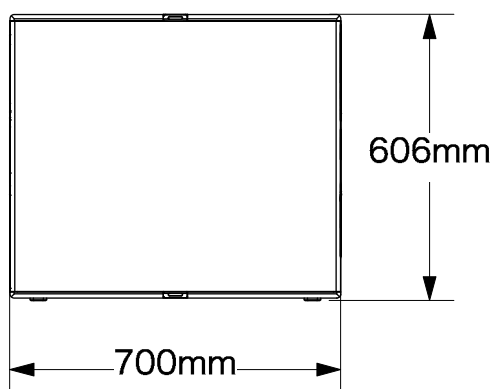

d&b audiotechnik

V-Series Vi-GSUB Subwoofer

システムデータ	
周波数特性 (-5db 標準)	37 Hz - 115 Hz
周波数特性 (-5db CUTモード)	37 Hz - 95 Hz
最大音圧レベル (1m, 無響音場)	
30D/D20使用時	133 dB
D80使用時	137 dB
スピーカーデータ	
公称インピーダンス	8 Ω
定格出力(RMS/ピーク 10ms)	800 / 3200 W
コンポーネント	1 × 18インチドライバー 1 × 12インチドライバー
コネクター	2 × NL4, ネジ式ターミナルブロック
仕上	黒色塗装(RALコードカスタムカラーに対応)
寸法 (HxWxD)	606 x 700 x 728 mm
重量	58 kg

製品番号	
Z0520.001	Vi-GSUB Subwoofer NL4
Z0520.100	Vi-GSUB Subwoofer WR
Z0520.901	Vi-GSUB Subwoofer SC

d&b audiotechnik

4-33-7, Higashi-Yamata, Tsuzuki-ku
Yokohama, 224-0023, Japan
Tel: +81-70-3873-0837

Subject :

Vi-GSUB Subwoofer

Scale : 1:16 Date : 27/11/20

Format : Drawn By : Y.Ichimar

Units : Checked By : Yo Kato

Drawing No. / File Name : Phase :