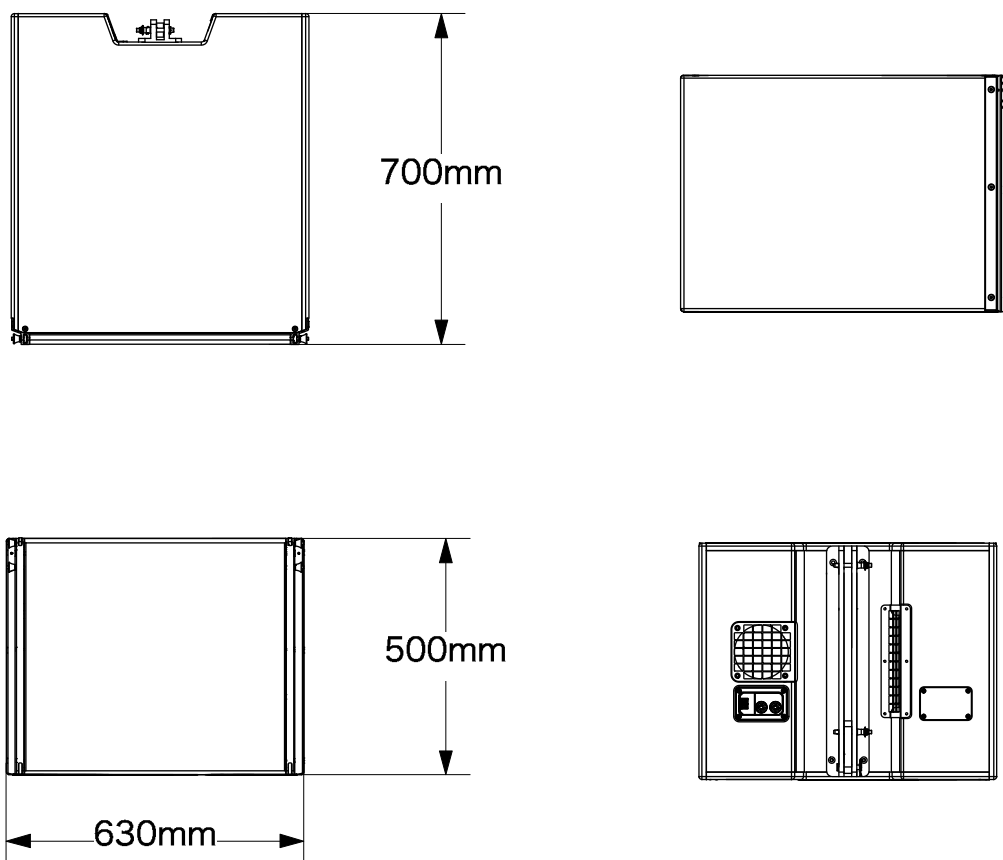

d&b audiotechnik

Y-Series Yi-SUB Subwoofer

システムデータ	
周波数特性 (-5db 標準)	39 Hz □ 140 Hz
周波数特性 (-5db CUTモード)	39 Hz □ 110 Hz
最大音圧レベル (1m, 無響音場)	
D6/10D使用時	128dB
30D/D20使用時	131dB
D80使用時	134dB
スピーカーデータ	
公称インピーダンス	8Ω
定格出力(RMS/ピーク 10ms)	600/2400 W
スプレイ角度設定	0°と2.5°
コンポーネント	1×18インチドライバー 1×12インチドライバー
コネクタ	2×NL4、ネジ式ターミナルブロック
仕上	黒色塗装(RALコードカスタムカラーに対応)
寸法 (HxWxD)	500 x 630 x 700 mm
重量	49 kg

製品番号

Z0719.001	Yi-SUB Subwoofer
Z0719.100	Yi-SUB Subwoofer WR
Z0719.901	Yi-SUB Subwoofer SC

d&b audiotechnik

4-33-7, Higashi-Yamata, Tsuzuki-ku
Yokohama, 224-0023, Japan
Tel: +81-70-3873-0837

Subject:

Yi-SUB Subwoofer

Scale: 1:16

Date: 29/7/20

Format:

Drawn By: Y. Ichimaru

Units:

Check By: Yo Kato

Drawing No. / File Name:

Phase: