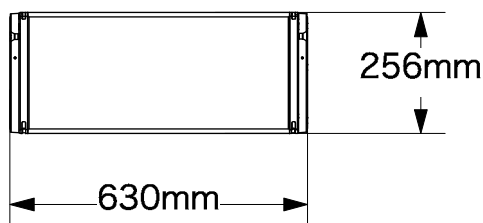

d&b audiotechnik

Y-Series Yi8/Yi12 Loudspeaker

システムデータ Yi8・Yi12	
周波数特性 (-5db 標準)	54 Hz □ 19k Hz
周波数特性 (-5db CUTモード)	100 Hz □ 19k Hz
最大音圧レベル (1m, 無響音場)	
D6/10D使用時	134dB
30D/D20使用時	137dB
D80使用時	139dB
スピーカーデータ Yi8・Yi12	
公称インピーダンス	8Ω
定格出力(RMS/ピーク 10ms)	400/1600W
公称指向角度(水平)	Yi8/80°・Yi12/120°
スプレッド角度設定	0°-14°(1°単位)
コンポーネント	2×8インチドライバー 1×1.4インチ コンプレッションドライバー
コネクター	2×NL4、ネジ式ターミナルブロック
仕上	黒色塗装(RALコードカスタムカラーに対応可能)
寸法 (HxWxD)	257 x 630 x 375 mm
重量	20kg

製品番号

Z0717.001	Yi8 Loudspeaker
Z0717.100	Yi8 Loudspeaker WR
Z0717.901	Yi8 Loudspeaker SC
Z0718.001	Yi12 Loudspeaker
Z0718.100	Yi12 Loudspeaker WR
Z0718.901	Yi12 Loudspeaker SC

d&b audiotechnik

4-33-7, Higashi-Yamata, Tsuzuki-ku
Yokohama, 224-0023, Japan
Tel: +81-70-3873-0837

Subject:

Yi8/Yi12 Loudspeaker

Scale: 1:16

Date: 8/6/20

Format:

Drawn By: Y. Ichimaru

Units:

Check By: Yo Kato

Drawing No. / File Name:

Phase: