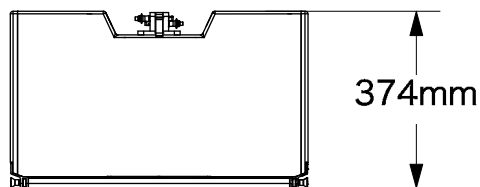

d&b audiotechnik

Y-Series Yi8/Yi12 Loudspeaker

システムデータ Yi8・Yi12	
周波数特性 (-5db 標準)	54 Hz □ 19k Hz
周波数特性 (-5db CUTモード)	100 Hz □ 19k Hz
最大音圧レベル (1m, 無響音場)	
D6/10D使用時	134dB
30D/D20使用時	137dB
D80使用時	139dB
スピーカーデータ Yi8・Yi12	
公称インピーダンス	8Ω
定格出力(RMS/ピーク 10ms)	400/1600W
公称指向角度(水平)	Yi8/80°・Yi12/120°
スプレッド角度設定	0°-14°(1°単位)
コンポーネント	2×8インチドライバー 1×1.4インチ コンプレッションドライバー
コネクター	2×NL4、ネジ式ターミナルブロック
仕上	黒色塗装(RALコードカスタムカラーに対応可能)
寸法 (HxWxD)	257 x 630 x 375 mm
重量	20kg

製品番号

Z0717.001	Yi8 Loudspeaker
Z0717.100	Yi8 Loudspeaker WR
Z0717.901	Yi8 Loudspeaker SC
Z0718.001	Yi12 Loudspeaker
Z0718.100	Yi12 Loudspeaker WR
Z0718.901	Yi12 Loudspeaker SC

d&b audiotechnik

4-33-7, Higashi-Yamata, Tsuzuki-ku
Yokohama, 224-0023, Japan
Tel: +81-70-3873-0837

Subject:

Yi8/Yi12 Loudspeaker

Scale: 1:16

Date: 8/6/20

Format:

Drawn By: Y. Ichimaru

Units:

Check By: Yo Kato

Drawing No. / File Name:

Phase: